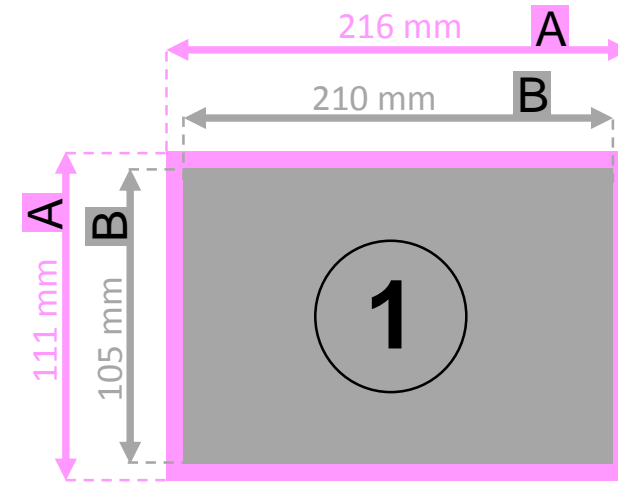

Werktekening:

Brochures 210 x 105 liggend geniet

A

Bestandsformaat (incl. 3 mm afloop rondom)
216 x 111 mm (op dit formaat aanleveren)

B

Eindformaat
210 x 105 mm

Lever de pagina's **niet** als spread of op inslag aan
(dus geen 2 pagina's naast elkaar), dit geldt ook
voor de omslag, alle pagina's inclusief
omslag aanleveren als één PDF bestand in
leesvolgorde (pagina volgorde) onder elkaar te
beginnen met pagina 1.