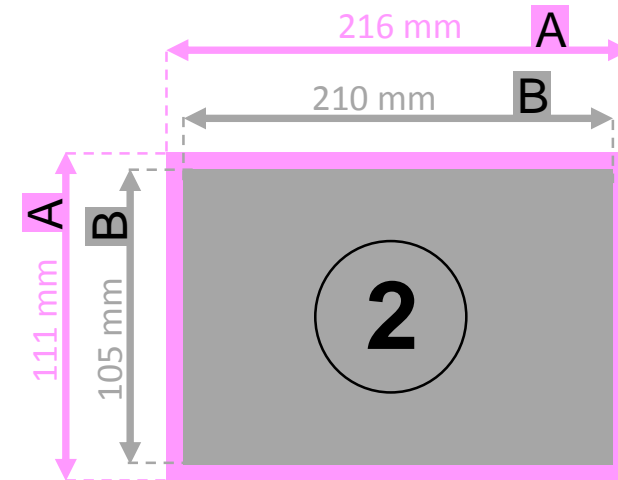

Werktekening:

Brochures 210 x 105 liggend geniet

A

Bestandsformaat (incl. 3 mm afloop rondom)
216 x 111 mm (op dit formaat aanleveren)

B

Eindformaat
210 x 105 mm

Lever de pagina's **niet** als spread of op inslag aan
(dus geen 2 pagina's naast elkaar), dit geldt ook
voor de omslag, alle pagina's inclusief
omslag aanleveren als één PDF bestand in
leesvolgorde (pagina volgorde) onder elkaar te
beginnen met pagina 1.