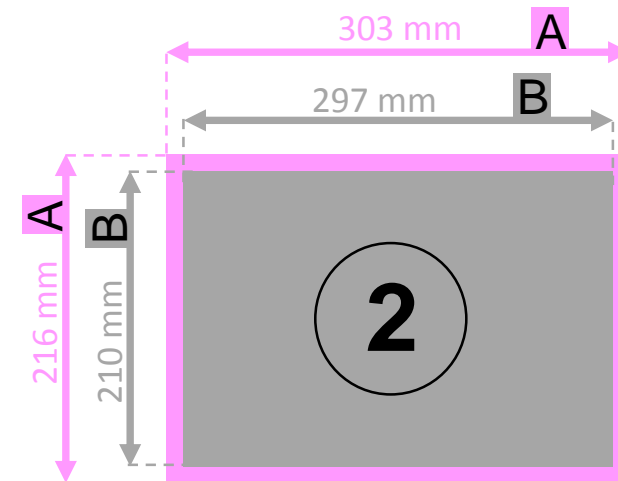

**Werktekening:**

**Brochures A4 liggend geniet**

**A**

Bestandsformaat (incl. 3 mm afloop rondom)  
303 x 216 mm (op dit formaat aanleveren)

**B**

Eindformaat  
297 x 210 mm

Lever de pagina's **niet** als spread of op inslag aan  
(dus geen 2 pagina's naast elkaar), dit geldt ook  
voor de omslag, alle pagina's inclusief  
omslag aanleveren als één PDF bestand in  
leesvolgorde (pagina volgorde) onder elkaar te  
beginnen met pagina 1.