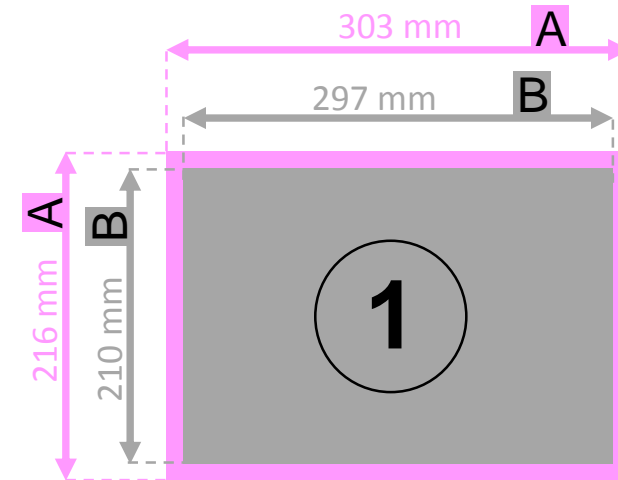

**Werktekening:**

**Brochures A4 liggend geniet**

**A**

Bestandsformaat (incl. 3 mm afloop rondom)  
303 x 216 mm (op dit formaat aanleveren)

**B**

Eindformaat  
297 x 210 mm

Lever de pagina's **niet** als spread of op inslag aan  
(dus geen 2 pagina's naast elkaar), dit geldt ook  
voor de omslag, alle pagina's inclusief  
omslag aanleveren als één PDF bestand in  
leesvolgorde (pagina volgorde) onder elkaar te  
beginnen met pagina 1.