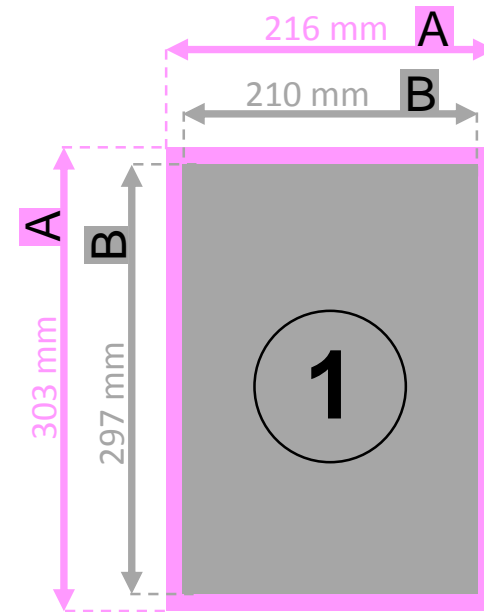

Werktekening:

Brochures A4 stand geniet

A

Bestandsformaat (incl. 3 mm afloop rondom)
216 x 303 mm (op dit formaat aanleveren)

B

Eindformaat
210 x 297 mm

Lever de pagina's **niet** als spread of op inslag aan
(dus geen 2 pagina's naast elkaar), dit geldt ook
voor de omslag, alle pagina's inclusief
omslag aanleveren als één PDF bestand in
leesvolgorde (pagina volgorde) onder elkaar te
beginnen met pagina 1.