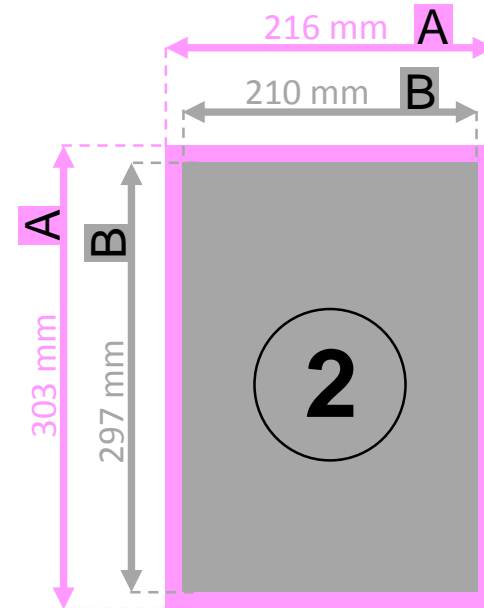

Werktekening:

Brochures A4 stand geniet

A

Bestandsformaat (incl. 3 mm afloop rondom)
216 x 303 mm (op dit formaat aanleveren)

B

Eindformaat
210 x 297 mm

Lever de pagina's **niet** als spread of op inslag aan
(dus geen 2 pagina's naast elkaar), dit geldt ook
voor de omslag, alle pagina's inclusief
omslag aanleveren als één PDF bestand in
leesvolgorde (pagina volgorde) onder elkaar te
beginnen met pagina 1.