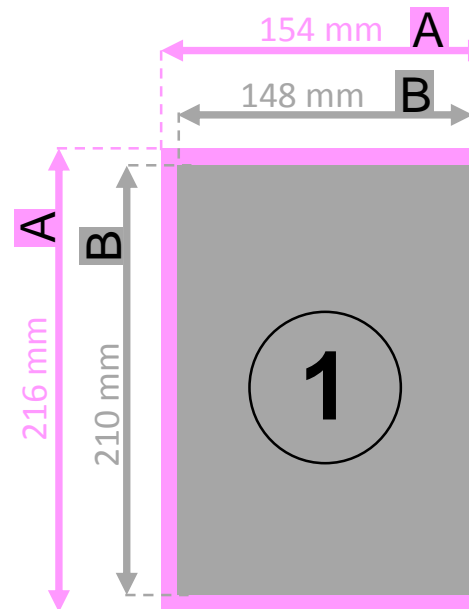

Werktekening:

Brochures A5 stand geniet

A

Bestandsformaat (incl. 3 mm afloop rondom)
154 x 216 mm (op dit formaat aanleveren)

B

Eindformaat
148 x 210 mm

Lever de pagina's **niet** als spread of op inslag aan
(dus geen 2 pagina's naast elkaar), dit geldt ook
voor de omslag, alle pagina's inclusief
omslag aanleveren als één PDF bestand in
leesvolgorde (pagina volgorde) onder elkaar te
beginnen met pagina 1.