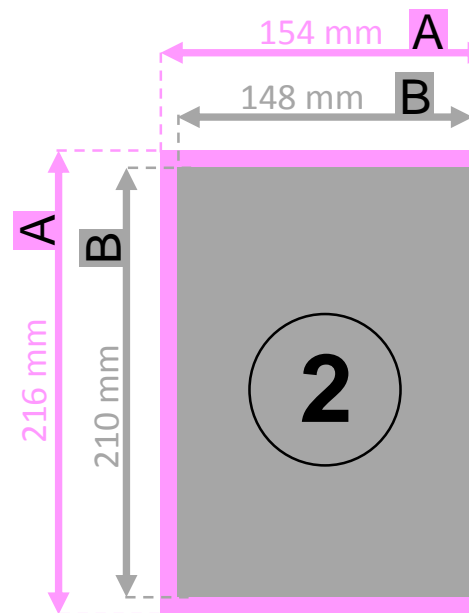

Werktekening:

Brochures A5 stand geniet

A

Bestandsformaat (incl. 3 mm afloop rondom)
154 x 216 mm (op dit formaat aanleveren)

B

Eindformaat
148 x 210 mm

Lever de pagina's **niet** als spread of op inslag aan
(dus geen 2 pagina's naast elkaar), dit geldt ook
voor de omslag, alle pagina's inclusief
omslag aanleveren als één PDF bestand in
leesvolgorde (pagina volgorde) onder elkaar te
beginnen met pagina 1.