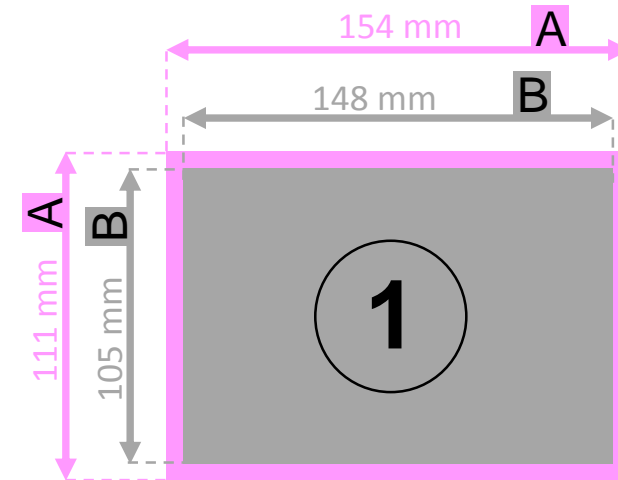

Werktekening:

Brochures A6 liggend geniet

A

Bestandsformaat (incl. 3 mm afloop rondom)
154 x 111 mm (op dit formaat aanleveren)

B

Eindformaat
148 x 105 mm

Lever de pagina's **niet** als spread of op inslag aan
(dus geen 2 pagina's naast elkaar), dit geldt ook
voor de omslag, alle pagina's inclusief
omslag aanleveren als één PDF bestand in
leesvolgorde (pagina volgorde) onder elkaar te
beginnen met pagina 1.