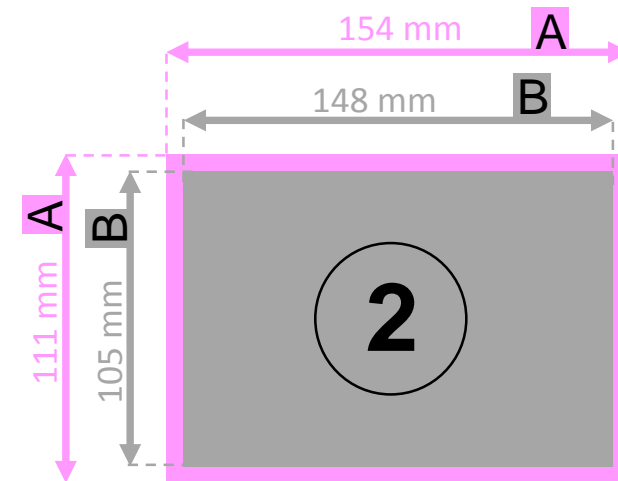

Werktekening:

Brochures A6 liggend geniet

A

Bestandsformaat (incl. 3 mm afloop rondom)
154 x 111 mm (op dit formaat aanleveren)

B

Eindformaat
148 x 105 mm

Lever de pagina's **niet** als spread of op inslag aan
(dus geen 2 pagina's naast elkaar), dit geldt ook
voor de omslag, alle pagina's inclusief
omslag aanleveren als één PDF bestand in
leesvolgorde (pagina volgorde) onder elkaar te
beginnen met pagina 1.