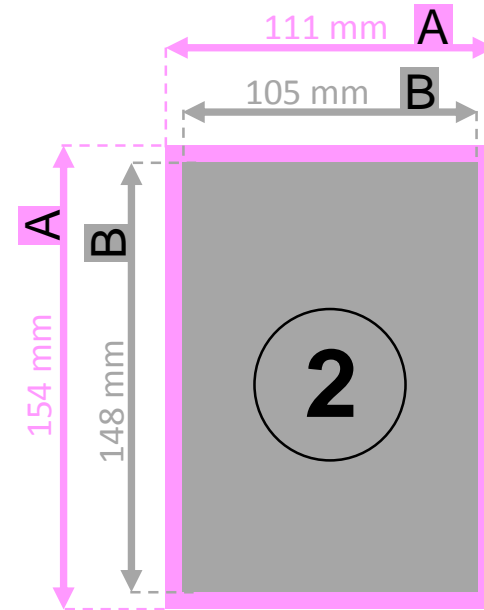

Werktekening:

Brochures A6 stand geniet

A

Bestandsformaat (incl. 3 mm afloop rondom)
111 x 154 mm (op dit formaat aanleveren)

B

Eindformaat
105 x 148 mm

Lever de pagina's **niet** als spread of op inslag aan
(dus geen 2 pagina's naast elkaar), dit geldt ook
voor de omslag, alle pagina's inclusief
omslag aanleveren als één PDF bestand in
leesvolgorde (pagina volgorde) onder elkaar te
beginnen met pagina 1.