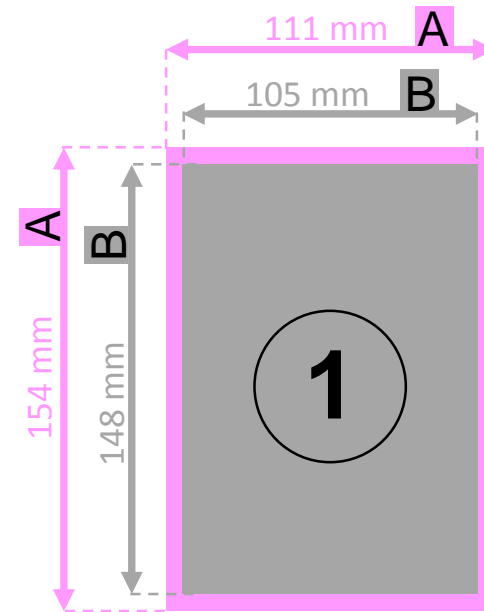

Werktekening:

Brochures A6 stand geniet

A

Bestandsformaat (incl. 3 mm afloop rondom)
111 x 154 mm (op dit formaat aanleveren)

B

Eindformaat
105 x 148 mm

Lever de pagina's **niet** als spread of op inslag aan
(dus geen 2 pagina's naast elkaar), dit geldt ook
voor de omslag, alle pagina's inclusief
omslag aanleveren als één PDF bestand in
leesvolgorde (pagina volgorde) onder elkaar te
beginnen met pagina 1.